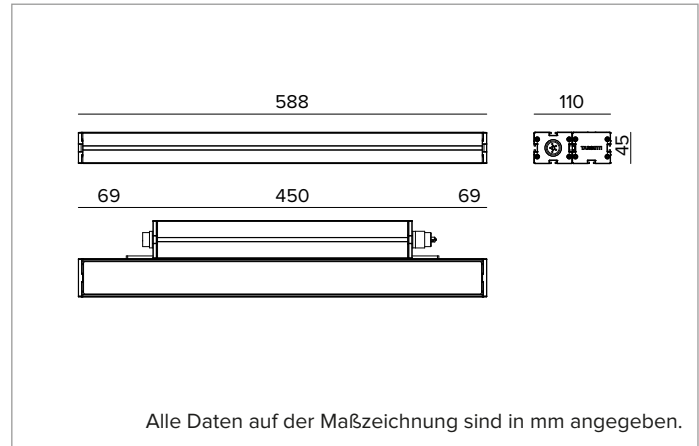

E0542GFL840ELBA | JEDI NOVA 55 Strahler Side Box

Linearer ausrichtbarer LED-Einbaustrahler

	4000K	H(m)	D1(m)	D2(m)	E _{max} (lx)		
	Ra80	10°	38°				
	Fixture Power	35W	1	0.17	0.70	22627	
	Source Flux	4798lm	2	0.34	1.39	5657	
	Fixture Flux	3688lm	3	0.51	2.09	2514	
	Efficacy	105lm/W	4	0.69	2.79	1414	
TS2099	I _{max} =4716cd/klm	I _{max}	22627cd	5	0.86	3.48	905

MECHANISCHE MERKMALE

Gehäuse aus eloxiertem extrudiertem Aluminium 15µ. Flache Abdeckung aus 5mm dickem extra klarem Glas. Gehäuse, dessen Ausrichtung gegenüber der Installationsfläche durch zusätzliche Halterungen variiert werden kann.
Farbe und Oberfläche: Schwarz eloxiert
Abmessungen: L=588mm
Gewicht: 3,2Kg
Version: STANDARD
Schutzart: IP66,IP67,IP68,IP69
Mechanische Belastbarkeit: IK07